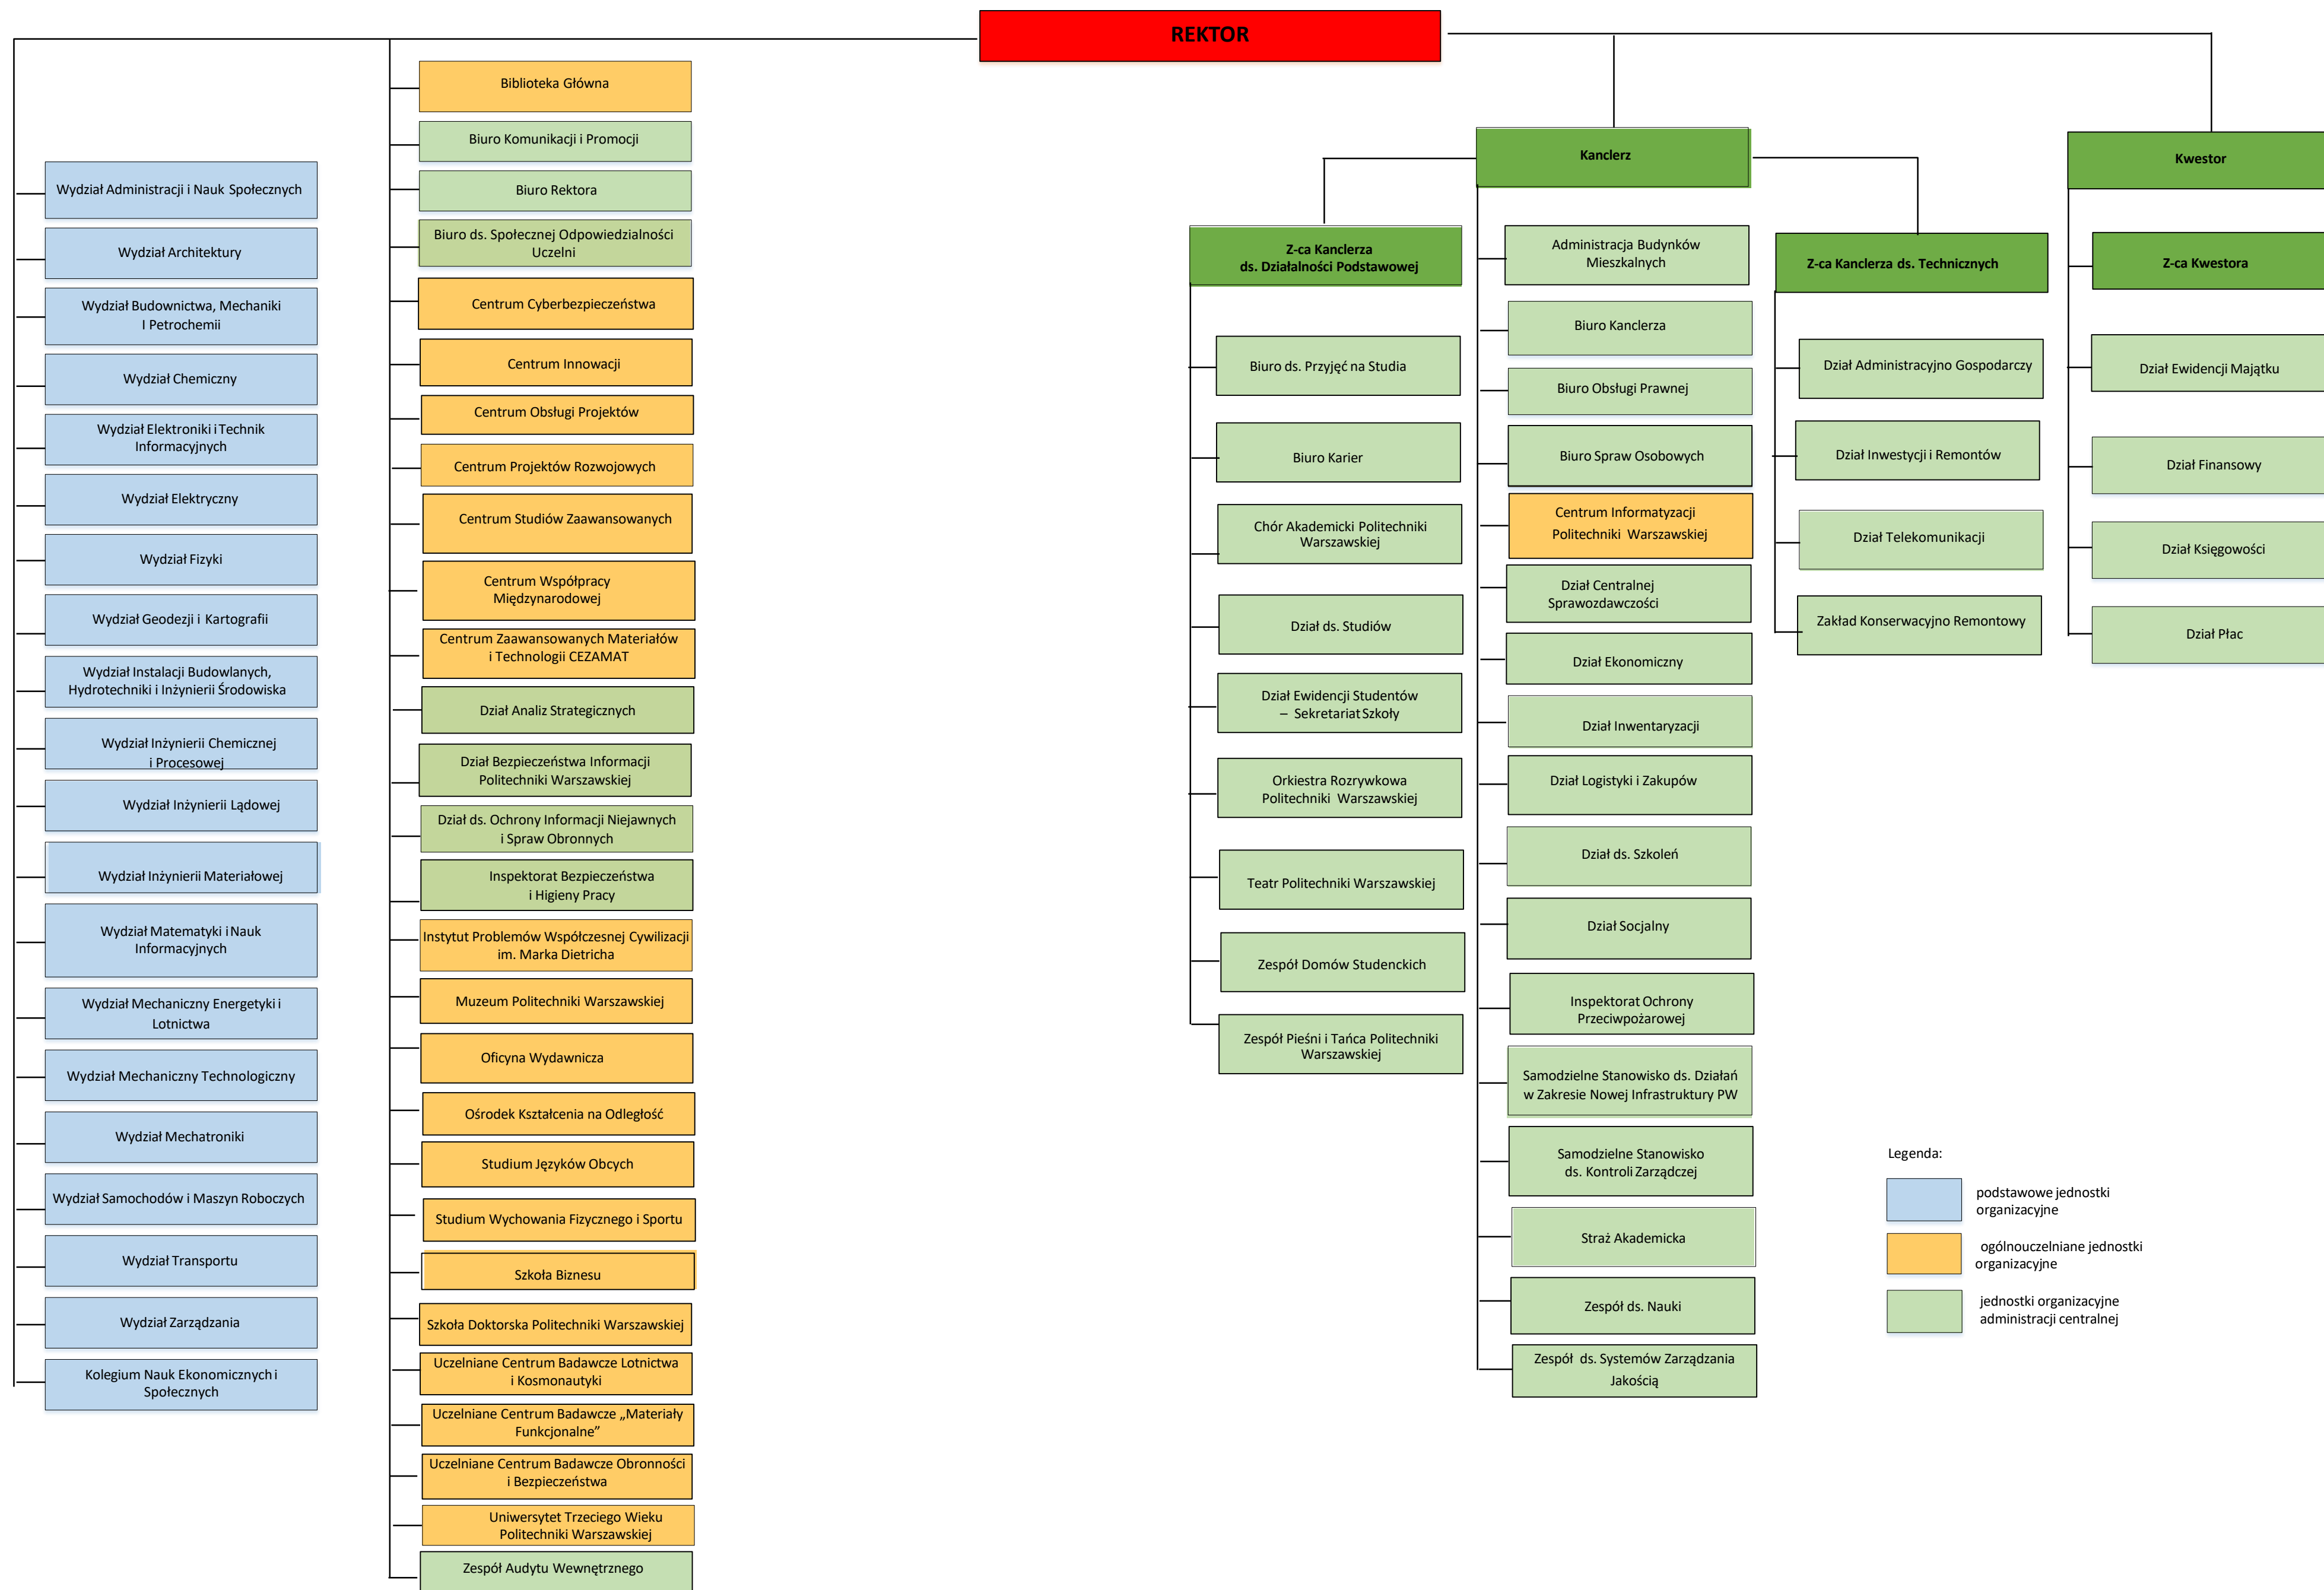

SCHEMAT ORGANIZACYJNY POLITECHNIKI WARSZAWSKIEJ

PODLEGŁOŚĆ ORGANIZACYJNA

Załącznik nr 1 do zarządzenia nr 33 /2023 Rektora PW z dnia 23 czerwca 2023 r.
„Załącznik nr 7a do Regulaminu organizacyjnego PW”

- Legenda:**
- podstawowe jednostki organizacyjne
 - ogólnouczelniane jednostki organizacyjne
 - jednostki organizacyjne administracji centralnej